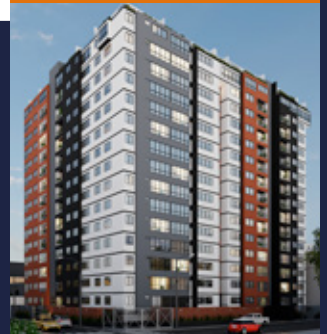

SAN MIGUEL

Alborada I