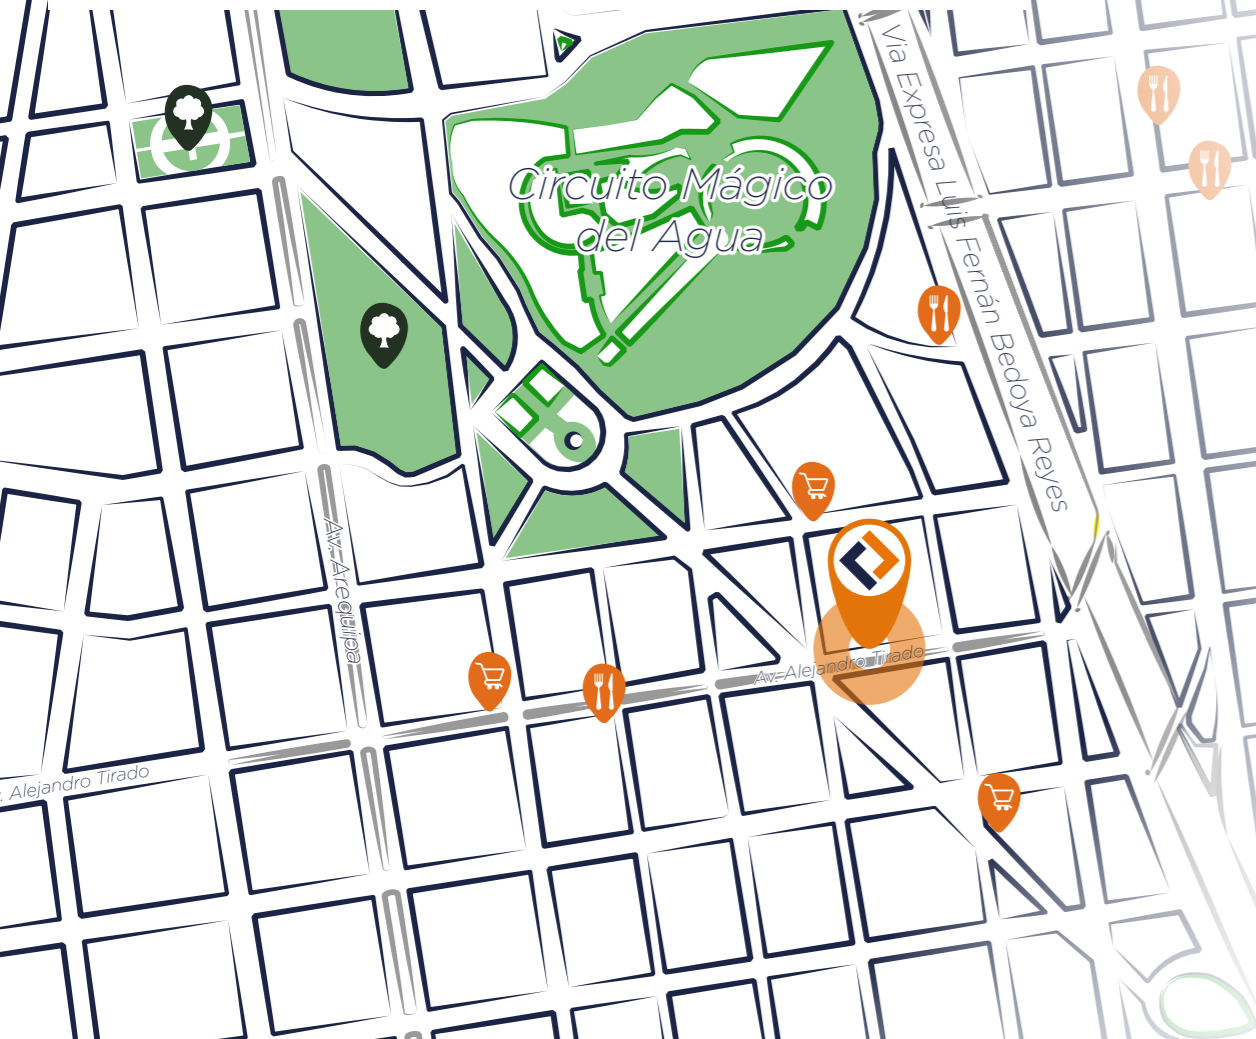

Vive céntrico
al MEJÓR PRECIO
de **SANTA BEATRIZ**

Vive cerca de áreas verdes para la felicidad de tu familia

Av. Alejandro Tirado
635

Vive en un depa
con todas las comodidades

30 Pisos

SENSOR DE LUZ

ÁREAS FLATS
DESDE: 33.1 m2
HASTA: 69 m2

NUESTROS PROYECTOS

Entrega Inmediata

PUEBLO LIBRE

Liri

MAGDALENA

Vista Brasil

SANTA BEATRIZ

Smart A

Bravo

Pre-Venta

SAN MIGUEL

Alborada III

SANTA BEATRIZ

Centrico

Visita nuestra sala de ventas:

 Av. Alejandro Tirado 653