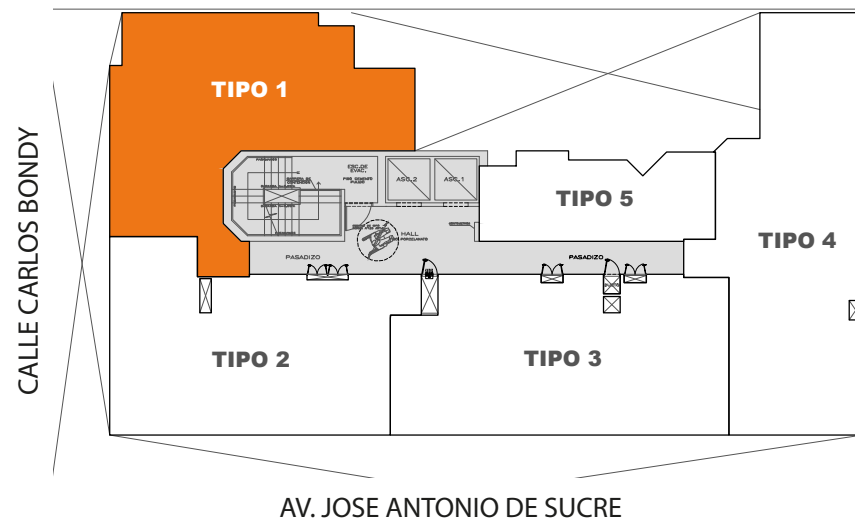

▶ **CONOCE
TU DEPA**

KITCHENETTE

*Todas las imágenes, planos y áreas son referenciales y pueden variar durante el desarrollo del proyecto

SALA + COMEDOR

*Todas las imágenes, planos y áreas son referenciales y pueden variar durante el desarrollo del proyecto

DORMITORIO

*Todas las imágenes, planos y áreas son referenciales y pueden variar durante el desarrollo del proyecto

Liri

DPTO. 201 al 1301

77 m²

3 dorm

2 baños

Sala - Comedor • Kitchenette - Lavandería
Estudio (Uso como dorm. 3) • Terraza