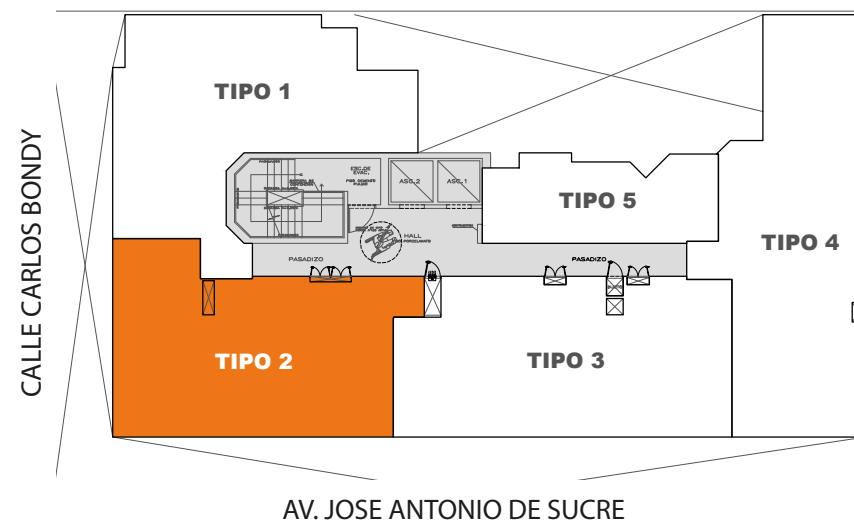

Liri

DPTO. 202 al 1502

64,50 m² 3 dorm 2 baños

Sala - Comedor • Kitchenette
Lavandería • Vista Exterior