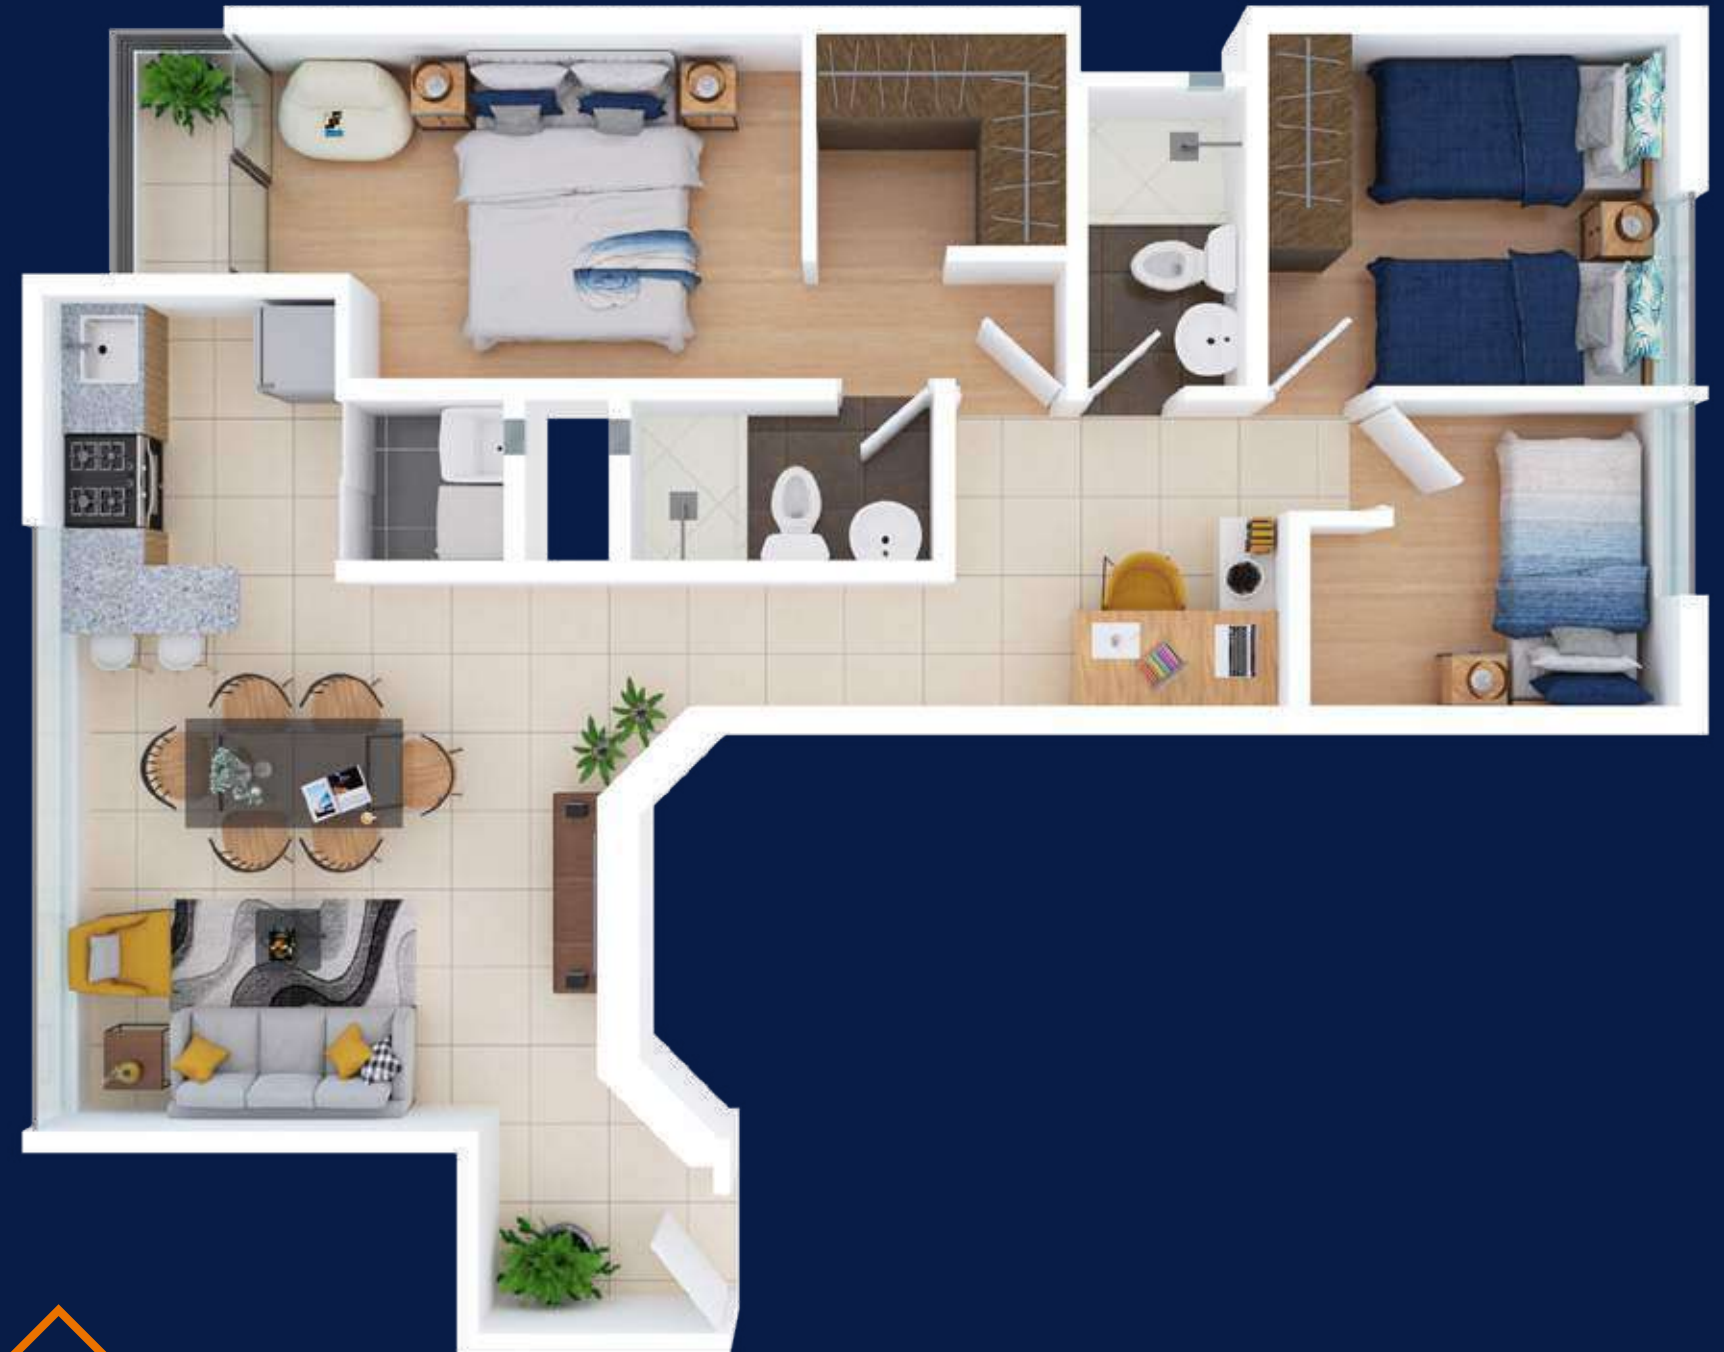

▶ **CONOCE
TU DEPA**

KITCHENETTE

*Todas las imágenes, planos y áreas son referenciales y pueden variar durante el desarrollo del proyecto

SALA + COMEDOR

*Todas las imágenes, planos y áreas son referenciales y pueden variar durante el desarrollo del proyecto

DORMITORIO

*Todas las imágenes, planos y áreas son referenciales y pueden variar durante el desarrollo del proyecto

Liri

DPTO. 201 al 1301

77 m²

3 dorm

2 baños

Sala - Comedor • Kitchenette - Lavandería
Estudio (Uso como dorm. 3) • Terraza

Liri

DPTO. 202 al 1502

64,50 m² 3 dorm 2 baños

Sala - Comedor • Kitchenette
Lavandería • Vista Exterior

Liri

DPTO. 304 al 1204

74 m²

3 dorm

2 baños

Sala - Comedor • Kitchenette - Lavandería
Vista Exterior • Terraza