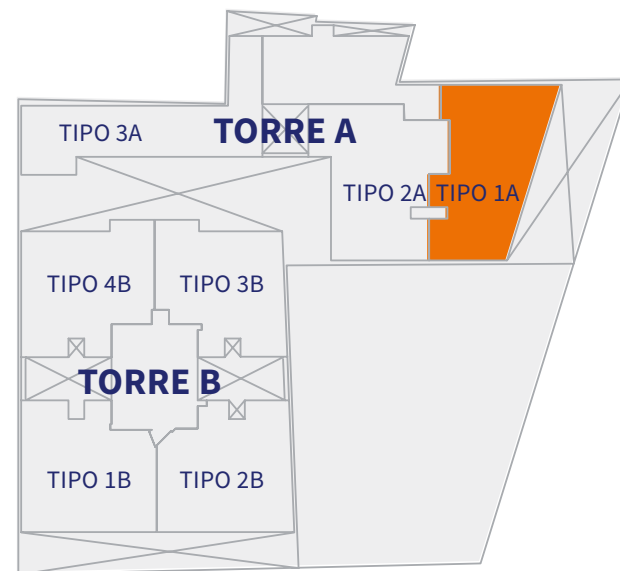

▶ **CONOCE
TU DEPA**

KITCHENETTE

*Todas las imágenes, planos y áreas son referenciales y pueden variar durante el desarrollo del proyecto

SALA + COMEDOR

*Todas las imágenes, planos y áreas son referenciales y pueden variar durante el desarrollo del proyecto

DORMITORIO

*Todas las imágenes, planos y áreas son referenciales y pueden variar durante el desarrollo del proyecto

DORMITORIO SECUNDARIO

*Todas las imágenes, planos y áreas son referenciales y pueden variar durante el desarrollo del proyecto

ESTUDIO

*Todas las imágenes, planos y áreas son referenciales y pueden variar durante el desarrollo del proyecto

Vista Brasil

DPTO. 601A al 2101A

80 m²

3 dorm

2 baños

Sala - Comedor • Cocina
Lavandería

Vista Brasil

DPTO. 502A al 2202A

81 m²

3 dorm

2 baños

Sala - Comedor • Kitchenette
Lavandería

Vista Brasil

DPTO. 203A al 703A