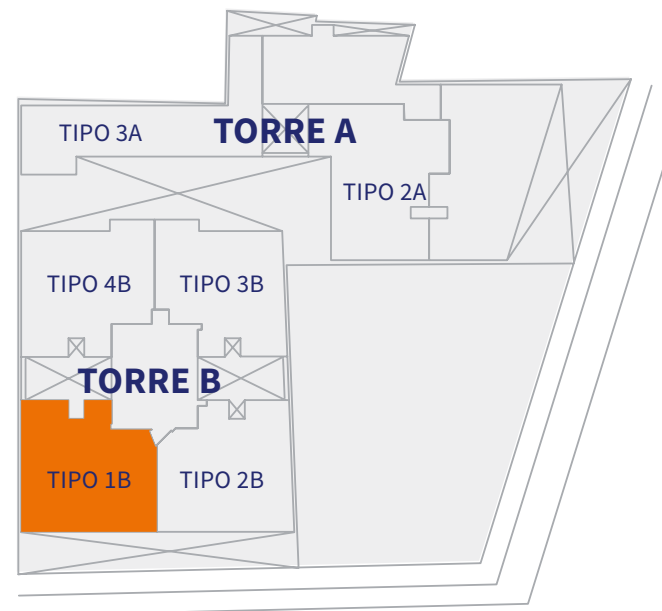

73 m²

3 dorm

2 baños

Sala - Comedor • Kitchenette
Lavandería • Hall • Terraza

Vista Brasil

DPTO. 401B - 501B

77.30 m² 3 dorm 2 baños

Sala - Comedor • Kitchenette
Lavandería • 2 Terrazas