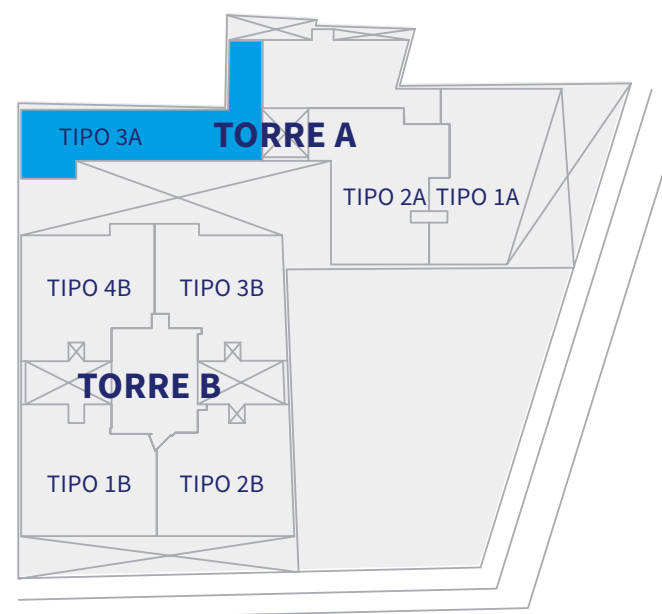

73 m²

3 dorm

2 baños

Sala - Comedor • Kitchenette
Lavandería • Hall • Terraza

Vista Brasil

DPTO. 401B - 501B

77.30 m² 3 dorm 2 baños

Sala - Comedor • Kitchenette
Lavandería • 2 Terrazas