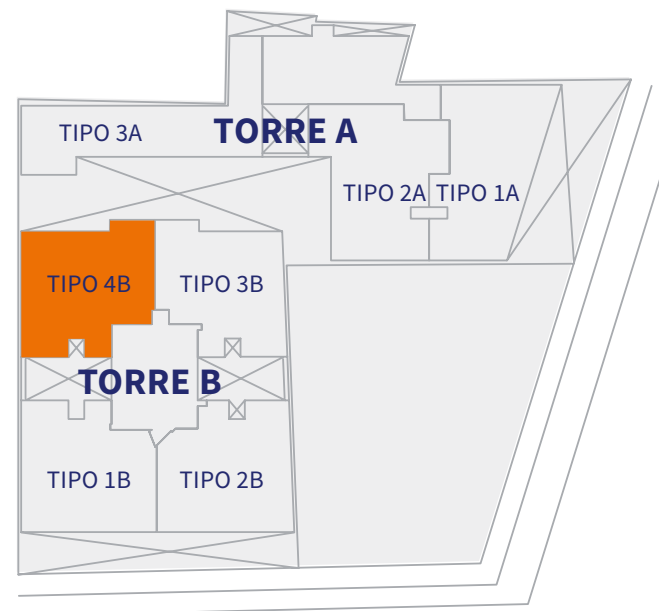

Vista Brasil

DPTO. 504B al 1904B

74 m²

3 dorm

2 baños

Sala - Comedor • Kitchenette
Lavandería • 2 Terrazas

Vista Brasil

DÚPLEX 2301A