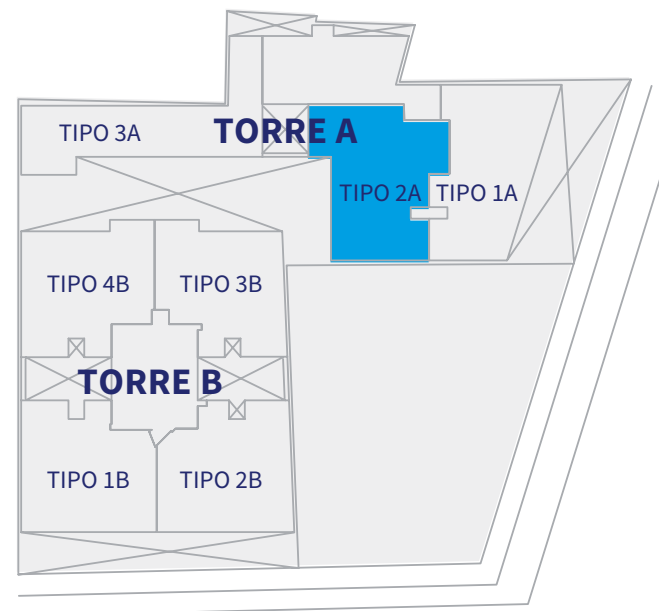

DORMITORIO

*Todas las imágenes, planos y áreas son referenciales y pueden variar durante el desarrollo del proyecto

DORMITORIO SECUNDARIO

*Todas las imágenes, planos y áreas son referenciales y pueden variar durante el desarrollo del proyecto

ESTUDIO

*Todas las imágenes, planos y áreas son referenciales y pueden variar durante el desarrollo del proyecto

Vista Brasil

DPTO. 601A al 2101A

80 m²

3 dorm

2 baños

Sala - Comedor • Cocina
Lavandería

Vista Brasil

DPTO. 502A al 2202A

81 m²

3 dorm

2 baños

Sala - Comedor • Kitchenette
Lavandería

Vista Brasil

DPTO. 203A al 703A