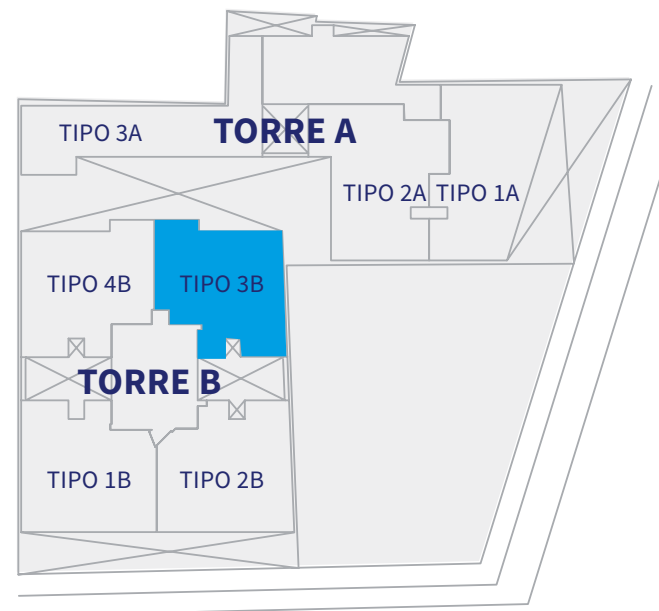

Vista Brasil

DPTO. 302B al 1602B

76.70 m² 3 dorm 2 baños

Sala - Comedor • Kitchenette
Lavandería • 2 Terrazas

Vista Brasil

DPTO. 303B al 1603B

71.50 m² 3 dorm 2 baños

Sala - Comedor • Kitchenette
Lavandería • 2 Terrazas