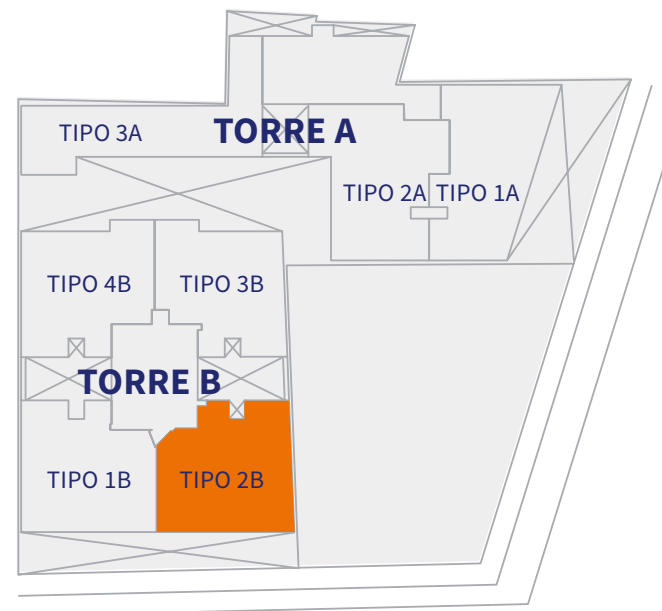

Vista Brasil

DPTO. 302B al 1602B

76.70 m² 3 dorm 2 baños

Sala - Comedor • Kitchenette
Lavandería • 2 Terrazas